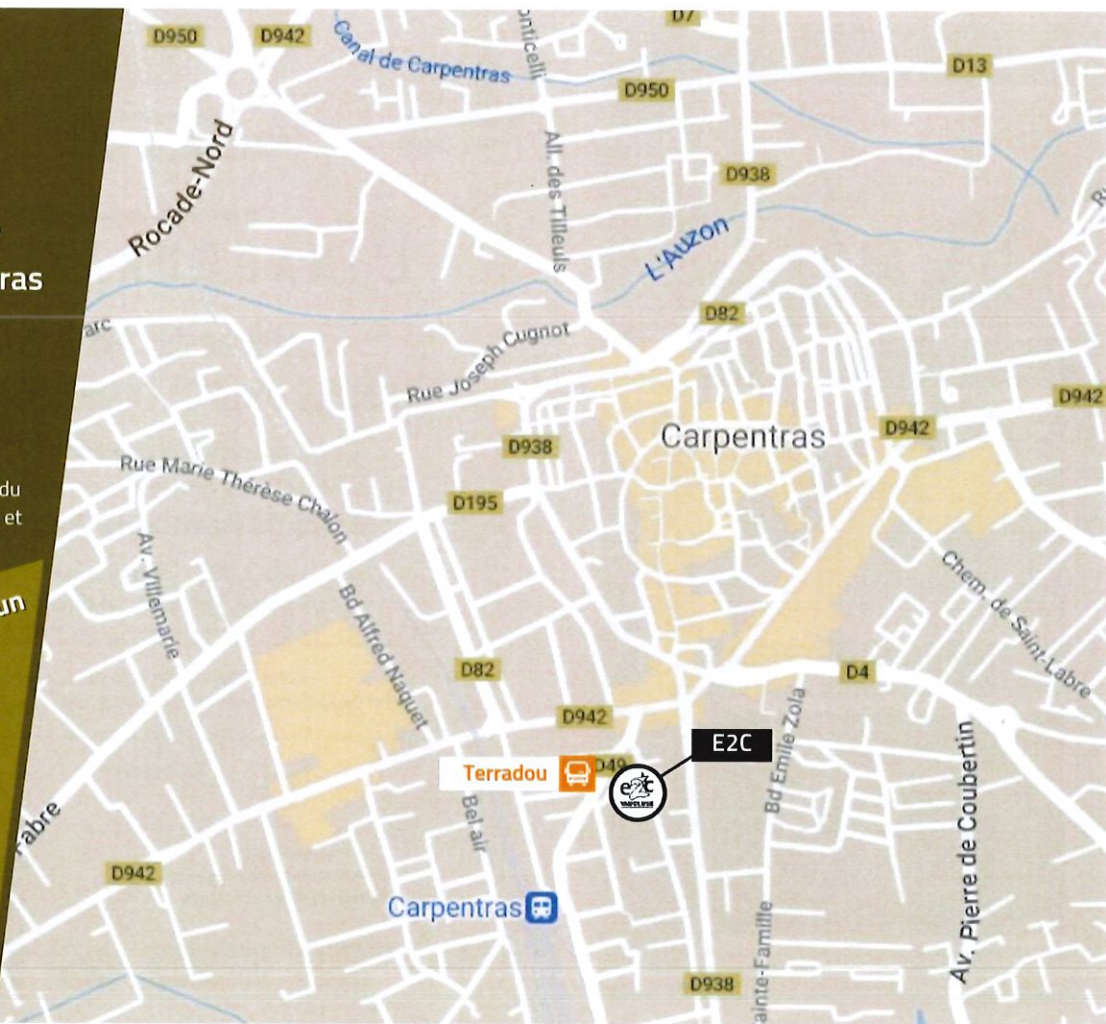

E2C Vaucluse Antenne de Carpentras

04 90 32 45 40

109 place Terradou
84200 CARPENTRAS

L'équipe de l'E2C vous accueille du
lundi au vendredi de 8h30 à 12h et
de 13h à 16h30.

Transports en commun

Arrêt "Terradou"

Desservi par les lignes
A, B, C, D, E, J et M

Renseignements et horaires
sur transcove.com