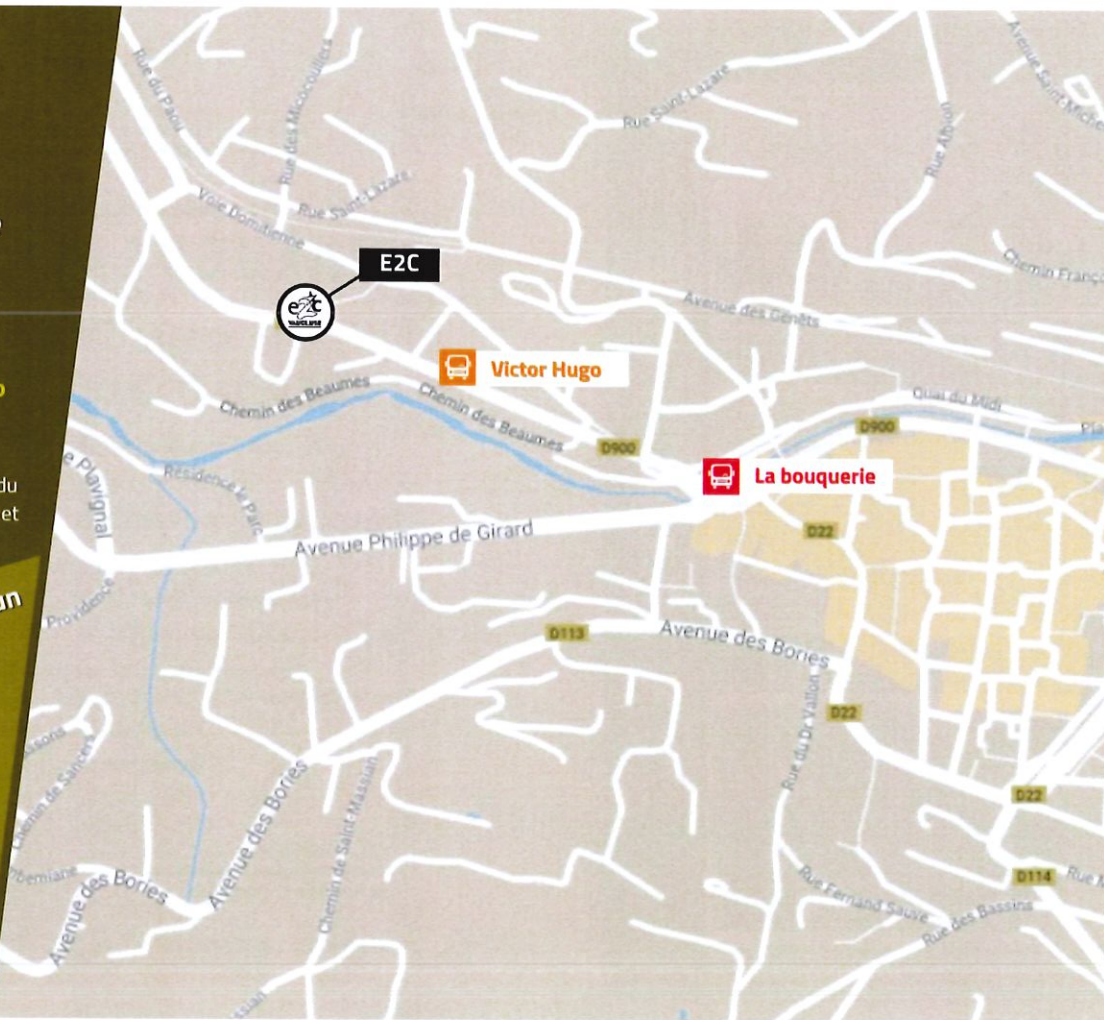

L'équipe de l'E2C vous accueille du
lundi au vendredi de 8h30 à 12h et
de 13h à 16h30.

Transports en commun

 Arrêt " Victor Hugo"
Desservi par la ligne A

 Arrêt " La bouquerie"
Desservi par la ligne B

Renseignements et horaires
sur luberon-apt.fr